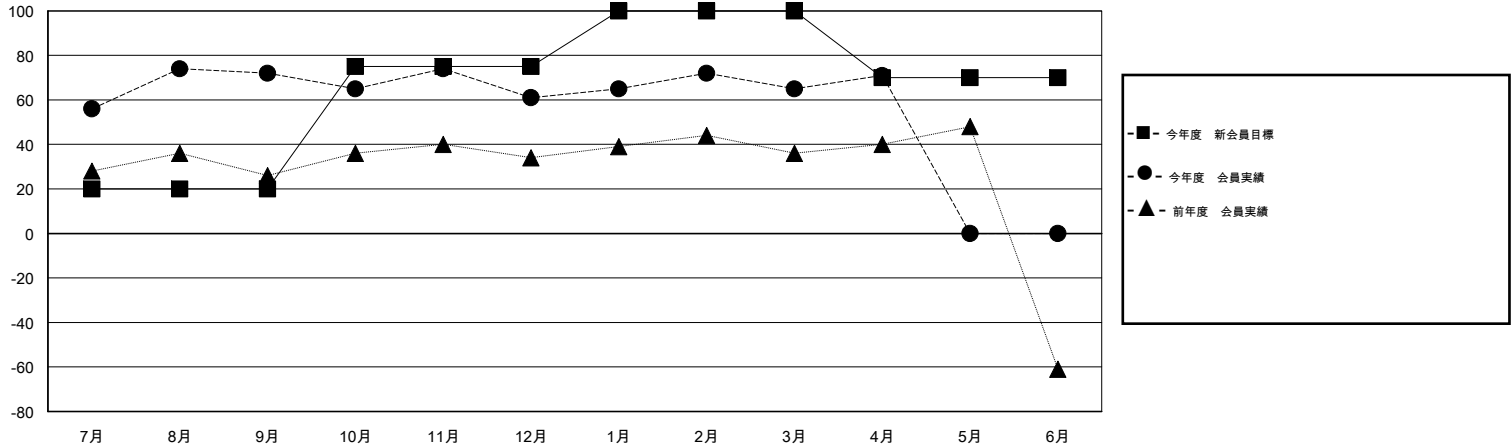

MONTHLY MEMBERSHIP PROGRESS REPORT

District 335 C

Results as of: 4/30/2014

GMT: Junichi Takata

地域 JAPAN

GMT会則地域 5-Jap

クラブ				
結果 : 2013-2014				
四半期	新クラブ目標	実際の新クラブ	実際の解散クラブ	実際の純増/純減
7月/8月/9月	0	0	0	0
10月/11月/12月	0	0	0	0
1月/2月/3月	0	0	0	0
4月/5月/6月	0	0	0	0

名				
結果 : 2013-2014				
四半期	新会員目標	実際の追加登録会員数	実際の退会者	実際の純増/純減
7月/8月/9月	20	122	50	72
10月/11月/12月	55	51	62	-11
1月/2月/3月	25	48	44	4
4月/5月/6月	-30	27	21	6

新クラブ目標及び実績累計

会員目標及び実績累計

解散クラブ: 0	95 CLUBS OF 119 一名以上の新会員を登録	男女別
		男性 3,536 (90.53%)
		女性 370 (9.47%)
退会者	健康診断データはこちら	家族会員 91
物故会員 42		世帯主 45
クラブ解散 0		世帯主以外 46
その他 135		
合計 177		